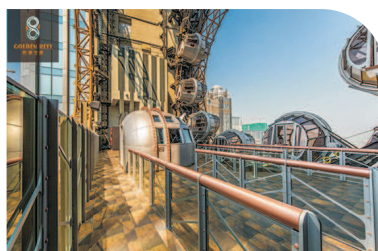

澳門新濠影滙璀璨娛樂套票

以輝煌的影藝魅力、
璀璨的娛樂亮點編寫您的難忘旅程!!

門 票 名 稱	淨門票原價	淨門優惠價 (每位) 大小同價	門票+金光飛航來回船票 (每位) 大小同價
影滙之星門票	\$100	\$65	\$368
蝙蝠俠夜神飛馳門票	\$150	\$135	\$448
蝙蝠俠夜神飛馳+影滙之星門票	\$300	\$190	\$488

「影滙之星」

- ※開放時間：星期一至五(12:00-20:00)，星期六、日(11:00-21:00)。
- ※每個觀景廂最多能容納10位賓客，合共17個車廂，環繞一周為18分鐘。
- ※預訂門票需提供一位取票人英文全名，憑本人證件和確認號到售票處換取門票。
- ※摩天輪位於酒店23層，12歲或以下的小童必須由成人陪同。