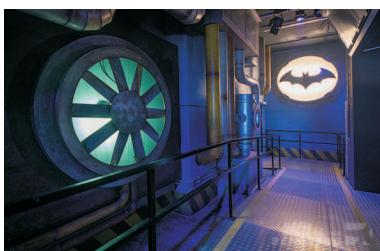

澳門新濠影滙璀璨娛樂套票

以輝煌的影藝魅力、
璀璨的娛樂亮點編寫您的難忘旅程!!

門 票 名 稱	淨門票原價	淨門優惠價 (每位) 大小同價	門票+金光飛航來回船票 (每位) 大小同價
影滙之星門票	\$100	\$65	\$368
蝙蝠俠夜神飛馳門票	\$150	\$135	\$448
蝙蝠俠夜神飛馳+影滙之星門票	\$300	\$190	\$488

「影滙之星」

- ※開放時間：星期一至五(12:00-20:00)，星期六、日(11:00-21:00)。
- ※每個觀景廂最多能容納10位賓客，合共17個車廂，環繞一周為18分鐘。
- ※預訂門票需提供一位取票人英文全名，憑本人證件和確認號到售票處換取門票。
- ※摩天輪位於酒店23層，12歲或以下的小童必須由成人陪同。